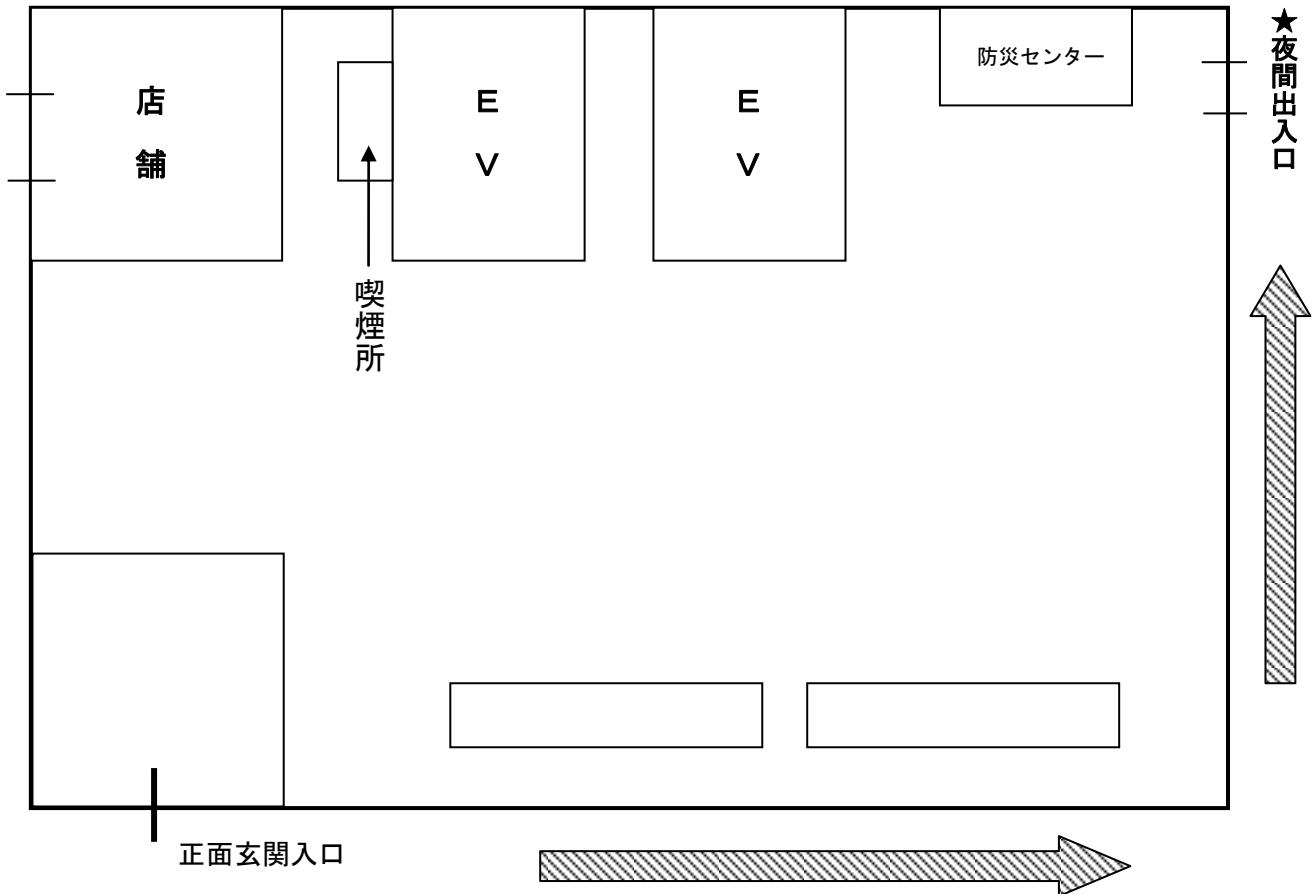

【館内設備】

正面玄関入口は土曜日のため、下記の時間以外は施錠されています。
下記の時間以外は、夜間出入口をご利用下さい。インターホンで学会参加の旨をお伝えいただけましたら、守衛が開錠いたします。

- ・ 12時～13時30分
- ・ 16時45分～17時30分